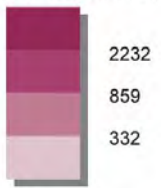

**TAHITI**

**MOOREA**

Moyenne nombre d'habitants / km<sup>2</sup>

● moyenne : 521

**TAIARAPU-EST**

**TAIARAPU-OUEST**