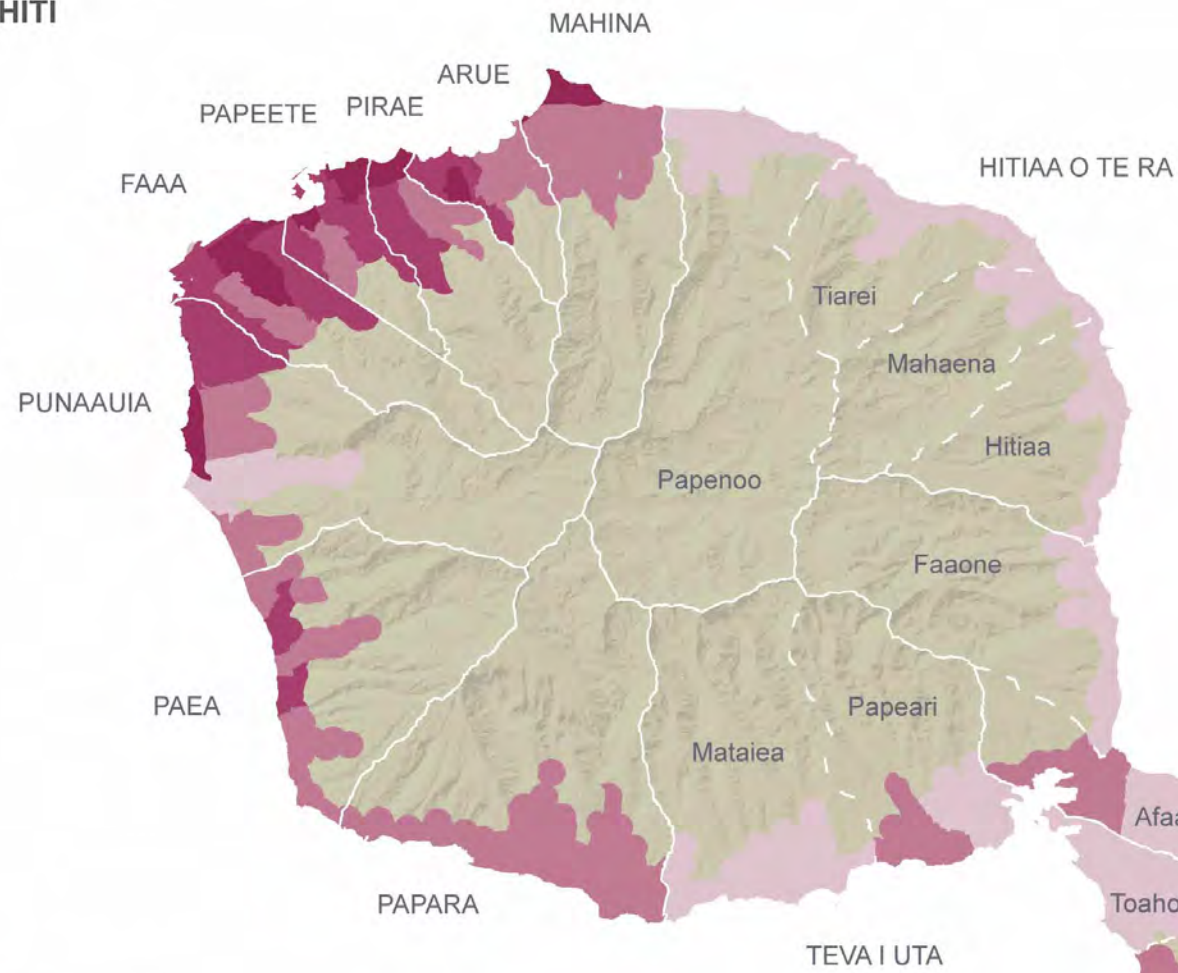

**TAHITI**

**MOOREA**

Moyenne nombre d'habitants / km<sup>2</sup>

● moyenne : 521

**TAIARAPU-EST**

**TAIARAPU-OUEST**